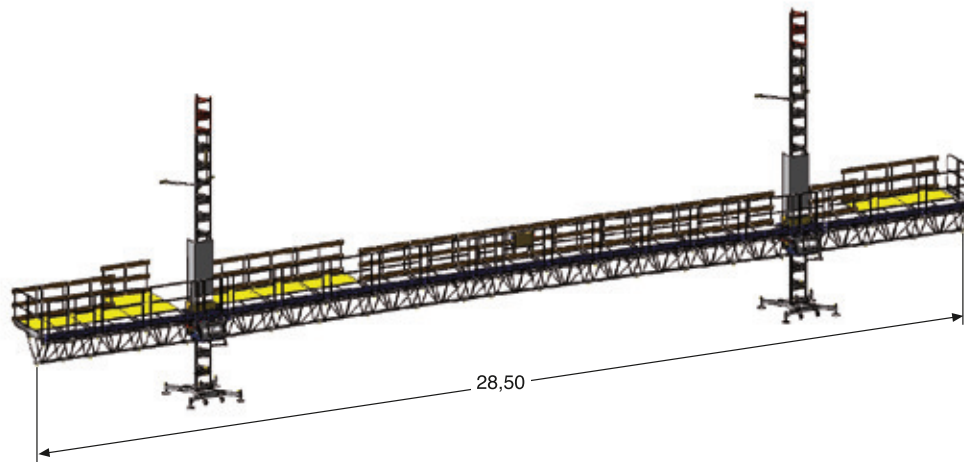

T25 bicolonna *Twin mast*

Ponteggio elettrico autosollevante
Mast climbing work platform

DATI TECNICI	TECHNICAL DATA	DONNÉES TECHNIQUES	ТЕХНИЧЕСКИЕ ДАННЫЕ	
Massima capacità di carico*	Max capacity	Max capacité de charge	Мах. Грузоподёмность	1500 kg
Massima estensione	Max extension	Max longueur	Мах. ширина	28,50 m
Velocità di sollevamento	Lifting speed	Vitesse de levage	Скорость подъёма	10 m/min
Peso traliccio	Trellis weight	Poids pylône	Вес секции	41 kg
Peso pedana 1,50	Work platform weight 1,50	Poids plancher 1,50	Вес рабочей подставки 1,50	80 kg
Peso pedana 0,83	Work platform weight 0,83	Poids plancher 0,83	Вес рабочей подставки 0,83	42 kg
Massima altezza ancorata	Max anchored height	Max hauteur avec ancrages	Мах. высота с анкерными креплениями	120 m
Max lunghezza estensione telesc.	Max length of telescopic extension	Max longueur des extension télesc.	Мах. длина расширения телескопических	1,80 m
Tensione di alimentazione	Supply voltage	Tension d'alimentation	Напряжение питания	400/50 Hz
Interruttore protezione linea	Protection switch	Interrupteur de protection	Защитный выключатель линии	25 A
Potenza servizio continuo	Power of motors	Puissance moteur	Мощность двигателя	2 x 3 kW
Corrente di spunto	Starting current	Ampérage au démarrage	Сила тока	220 A
Minima potenza di linea consigliata	Suggested minimum line power	Minimum puissance de conseillée	Минимальная рекомендуемая мощность линии	6 kW